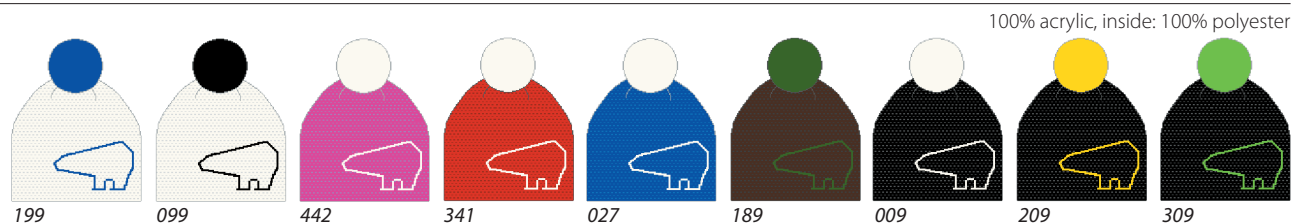

368905 Jay Pompon MÜ kids [size: 55]