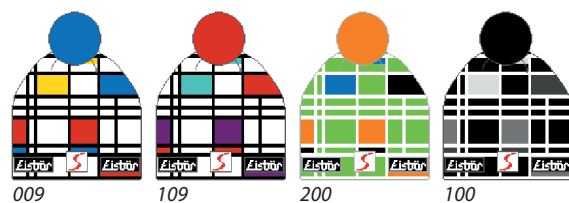

## 367140 Pixel Pompon MÜ kids [size: 55]

50% merinowool / 50% acrylic, inside: 100% polyester

367164 Star Pompon MÜ SP kids [size: 55]

367163 Star Neon Pompon MÜ SP kids [size: 55]

367162 Art Pompon MÜ SP kids [size: 55]