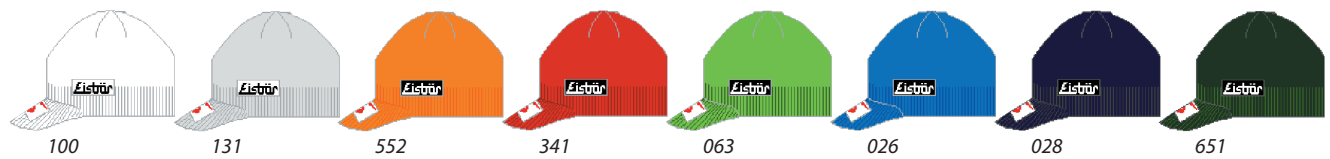

367159 Paul Cap SP kids [size: 55]

367160 Paul Cap kids [size:55]

50% merinowool / 50% acrylic, inside: 100% polyester

100 131 552 341 063 026 028 651