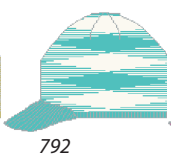

50% merinowool / 50% acrylic

CAPS

363209 Monte Cap

50% merinowool / 50% acrylic

341

623

026

009

363210 Daria Cap

50% merinowool / 50% acrylic

051

792

442

341

009

209