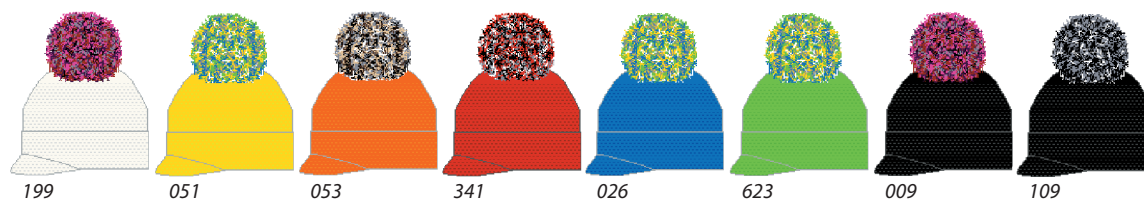

363204 Star Pompon Cap

50% merinowool / 50% acrylic

363206 Tamino Pompon Cap

50% merinowool / 50% acrylic, inside: 100% polyester

363207 Fame Cap

50% merinowool / 50% acrylic

363345 Tube Cap SP

363221 Tube Cap