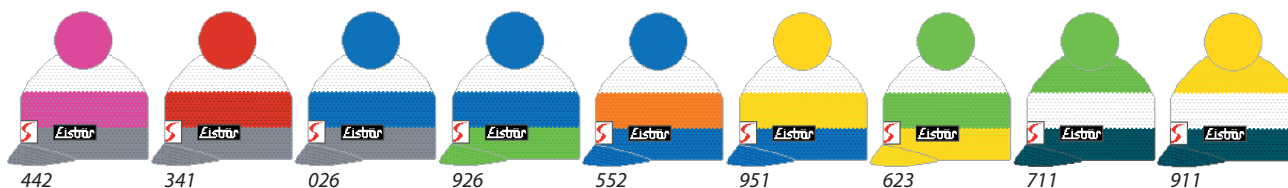

CAPS

363318 Star Pompon Cap SP

363204 Star Pompon Cap

50% merinowool / 50% acrylic