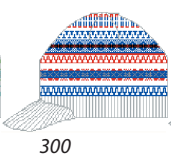

363208 Pearl Cap

50% merinowool / 50% acrylic

100

300

200

097

189

009

109